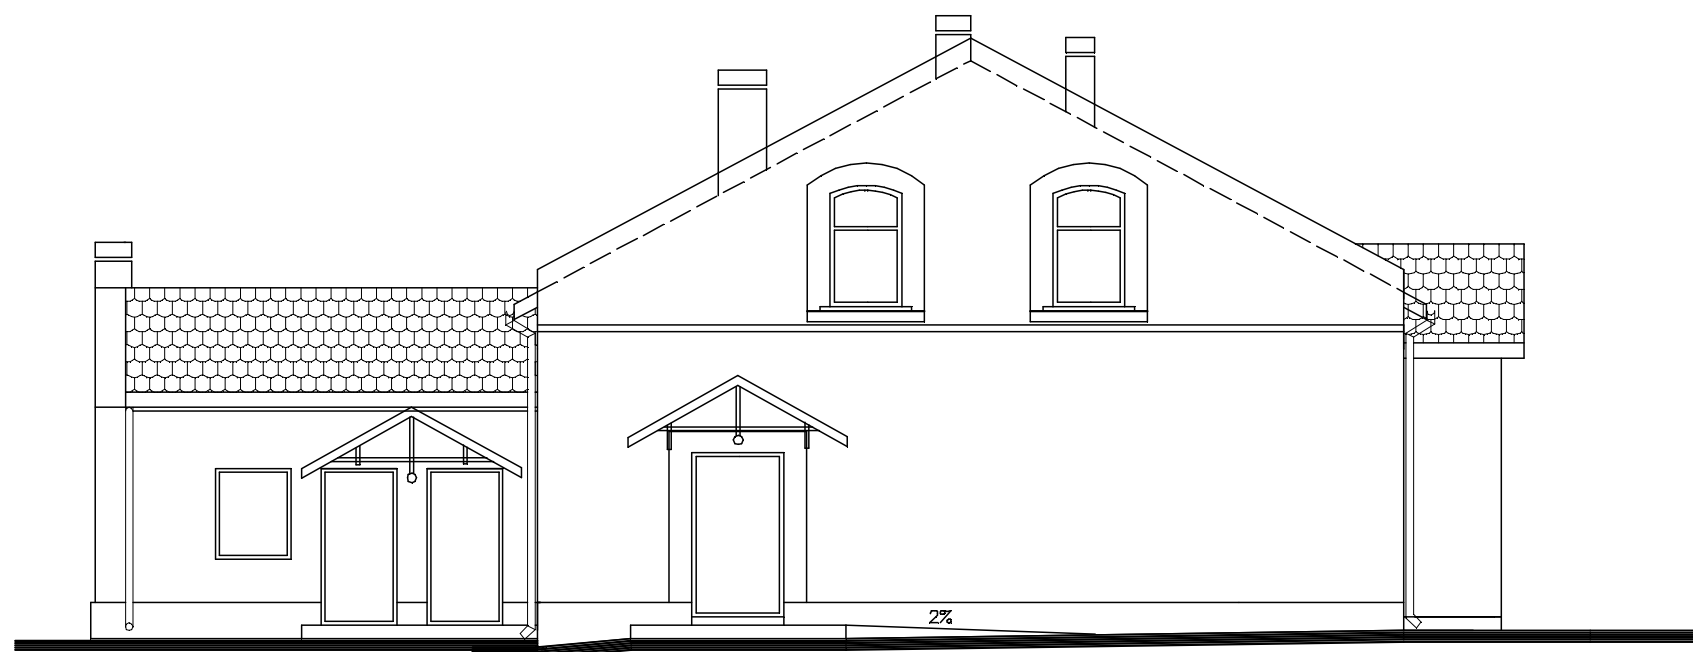

ELEWACJA PÓŁNOCNA

ELEWACJA POŁUDNIOWA

## ELEWACJE

Nazwa obiektu:	PRZEDSZKOLE PUBLICZNE W WOLI WIEWIECKIEJ		
Adres obiektu:	WOLA WIEWIECKA ul. 141 "b"	Skala:	
Przedmiot rys.:	PRZEBUDOWA I ROZBUDOWA	1:100	
Opracowanie:	arch. Beata Gabryelska UAN-7342/96/91	Data:	Nr rys.:
	arch. URSZULA BORKOWSKA UAN-83861/133/88	03.2007r	9/A